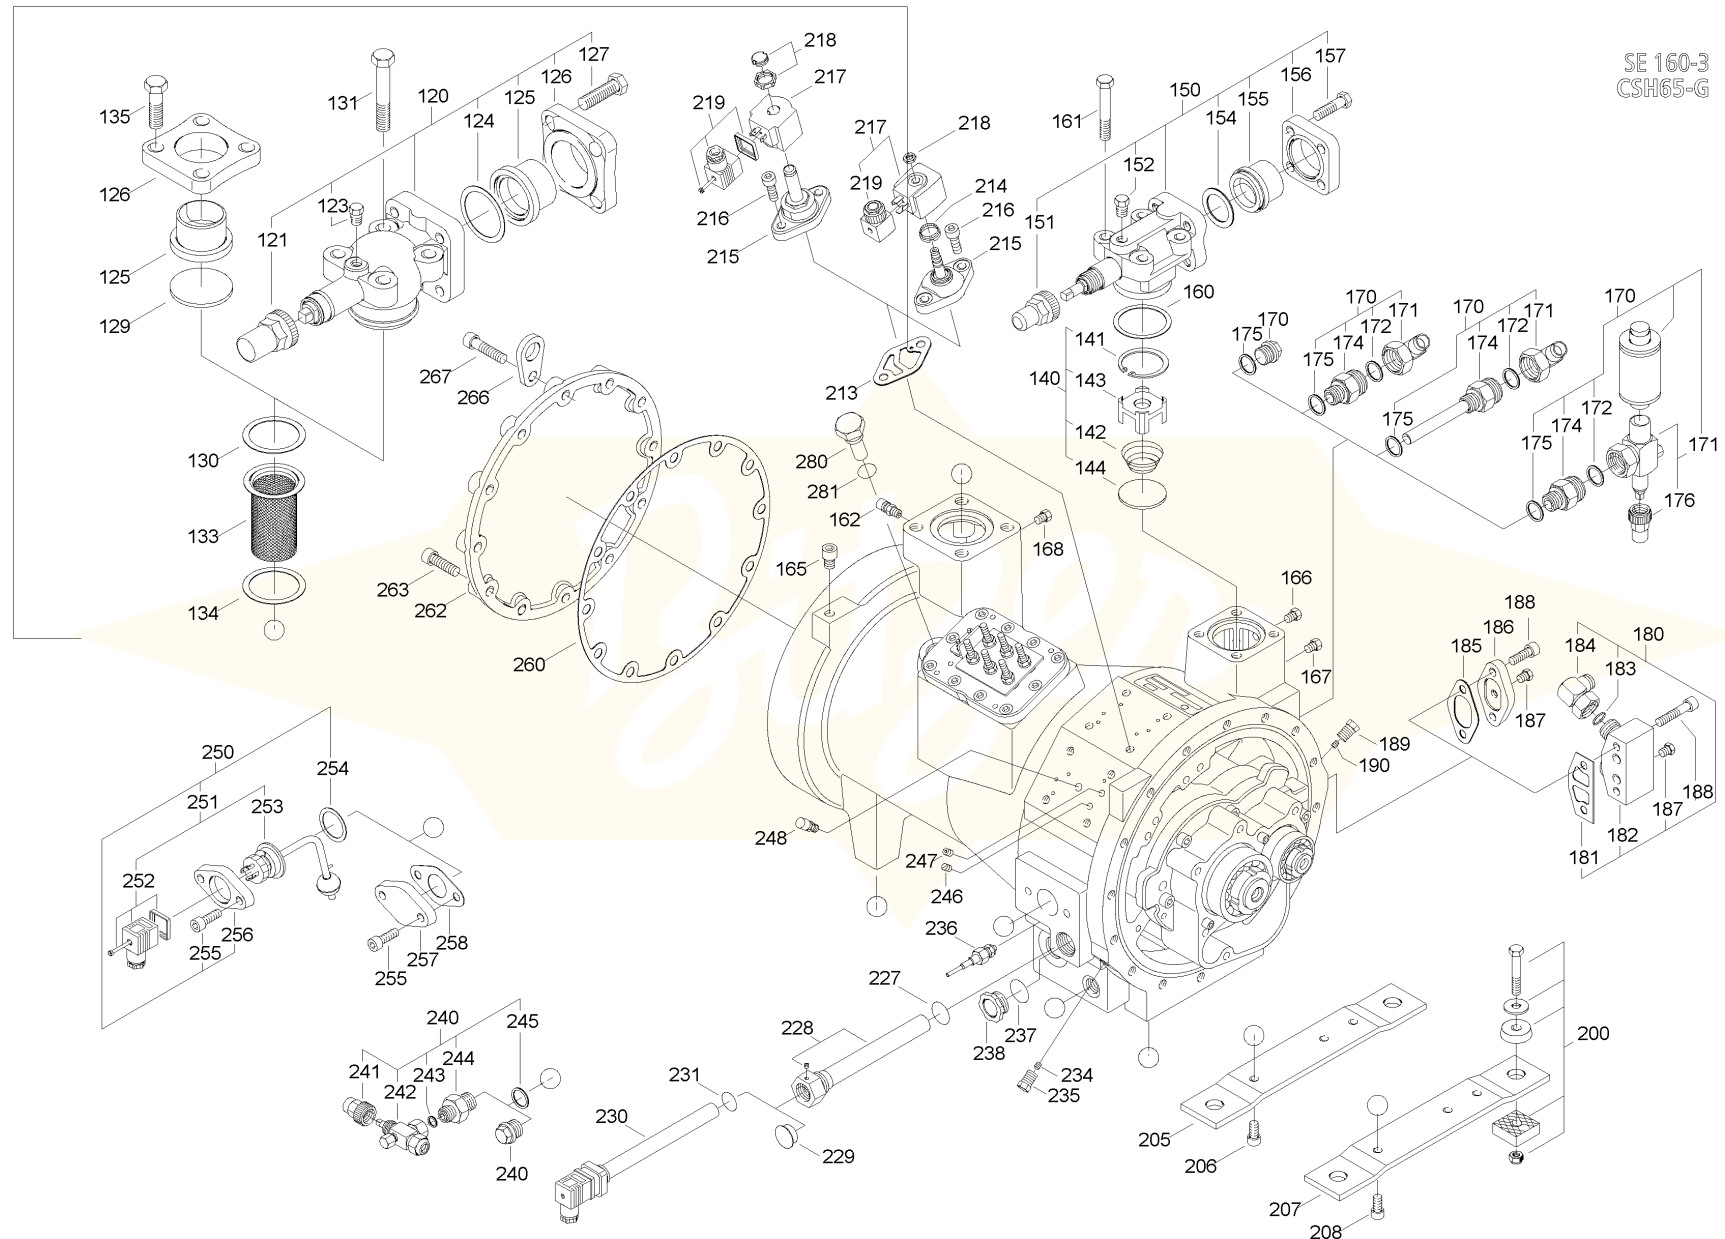

Rotor / Roulement

SE 160-1
CSH65-R

CSH 6551/ 61
bis/ until/ jusqu'à
02.09
(650) Bausatz Läufer
Kit rotors
Kit de montage des rotors
(incl. 2, 3, 6, 10, 11, 13, 22, 23, 63, 65)

côte moteur / aspiration

Robinet d'arrêt / pièces en option

Boîte de raccordement

SE 160-7
CSH66-E

Jeu de joints