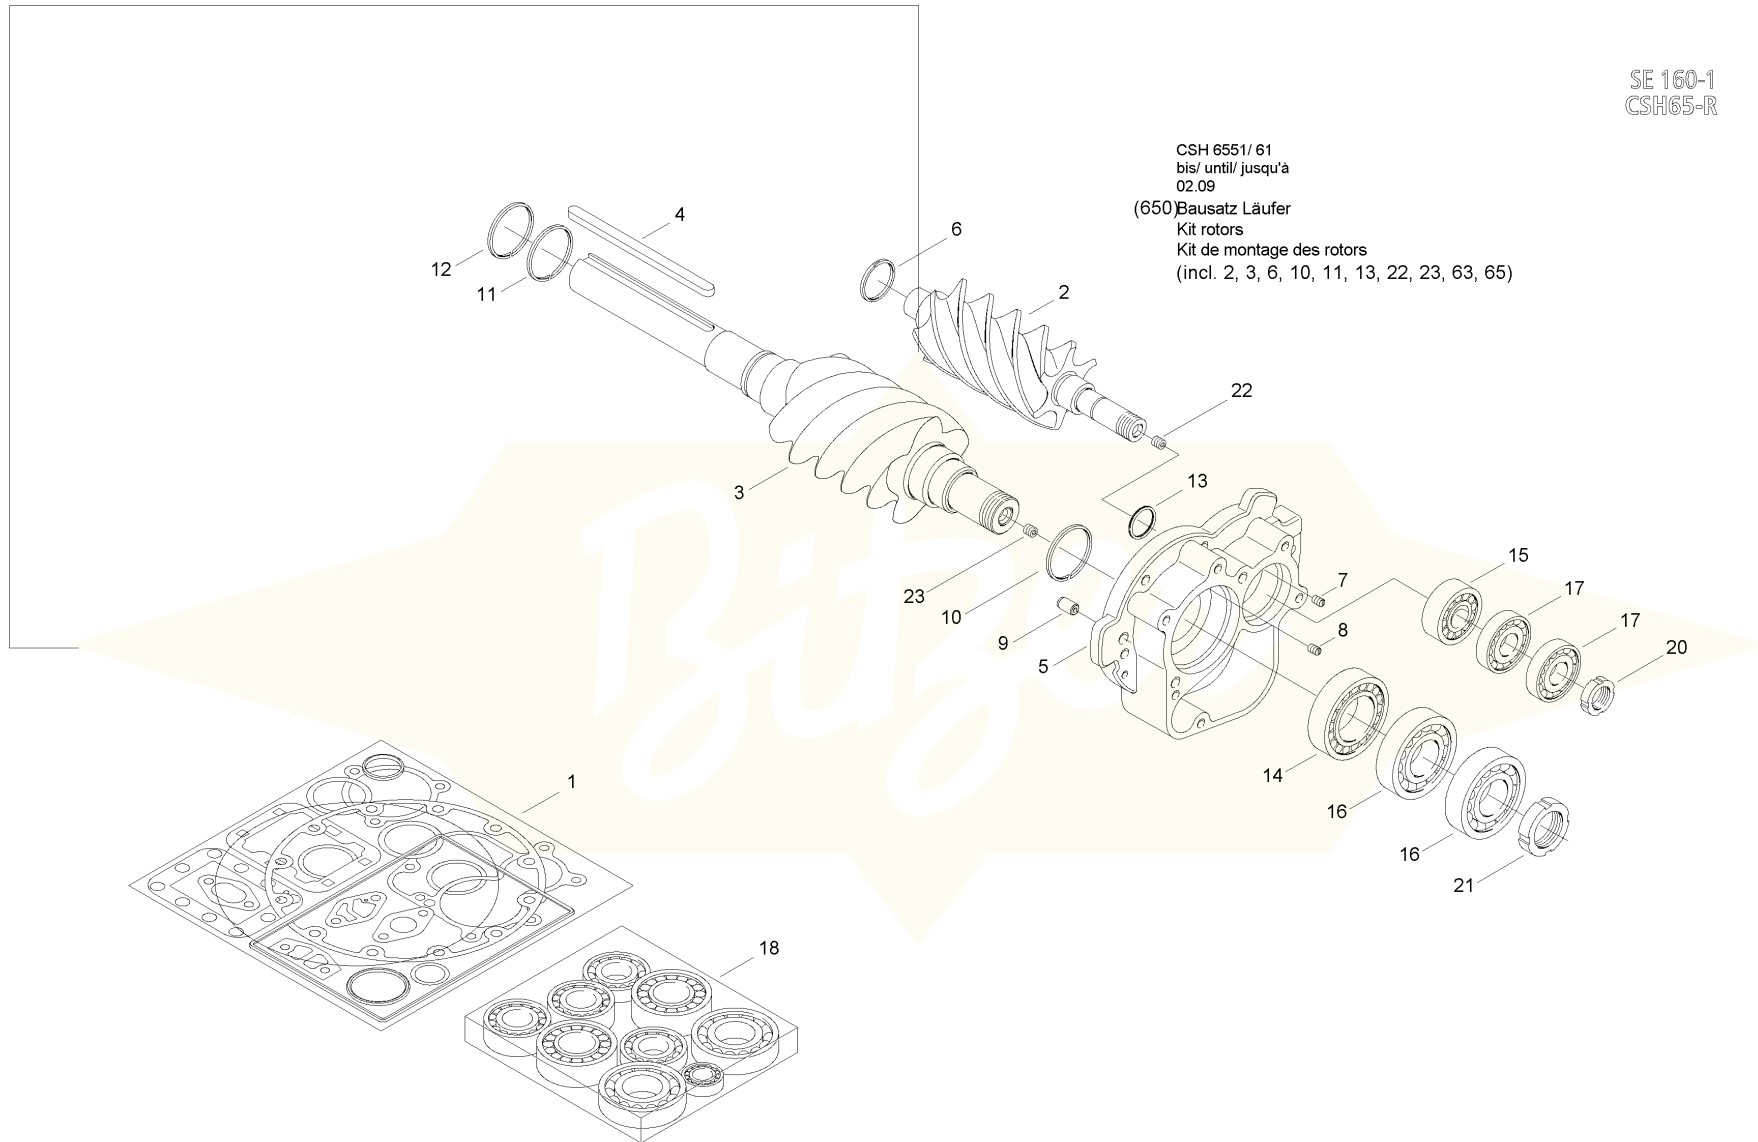

Rotor / Roulement

SE 160-1
CSH65-R

CSH 6551/ 61
bis/ until/ jusqu'à
02.09
(650) Bausatz Läufer
Kit rotors
Kit de montage des rotors
(incl. 2, 3, 6, 10, 11, 13, 22, 23, 63, 65)

côte moteur / aspiration

Robinet d'arrêt / pièces en option

Boîte de raccordement

SE 160-7
CSH66-E

Jeu de joints