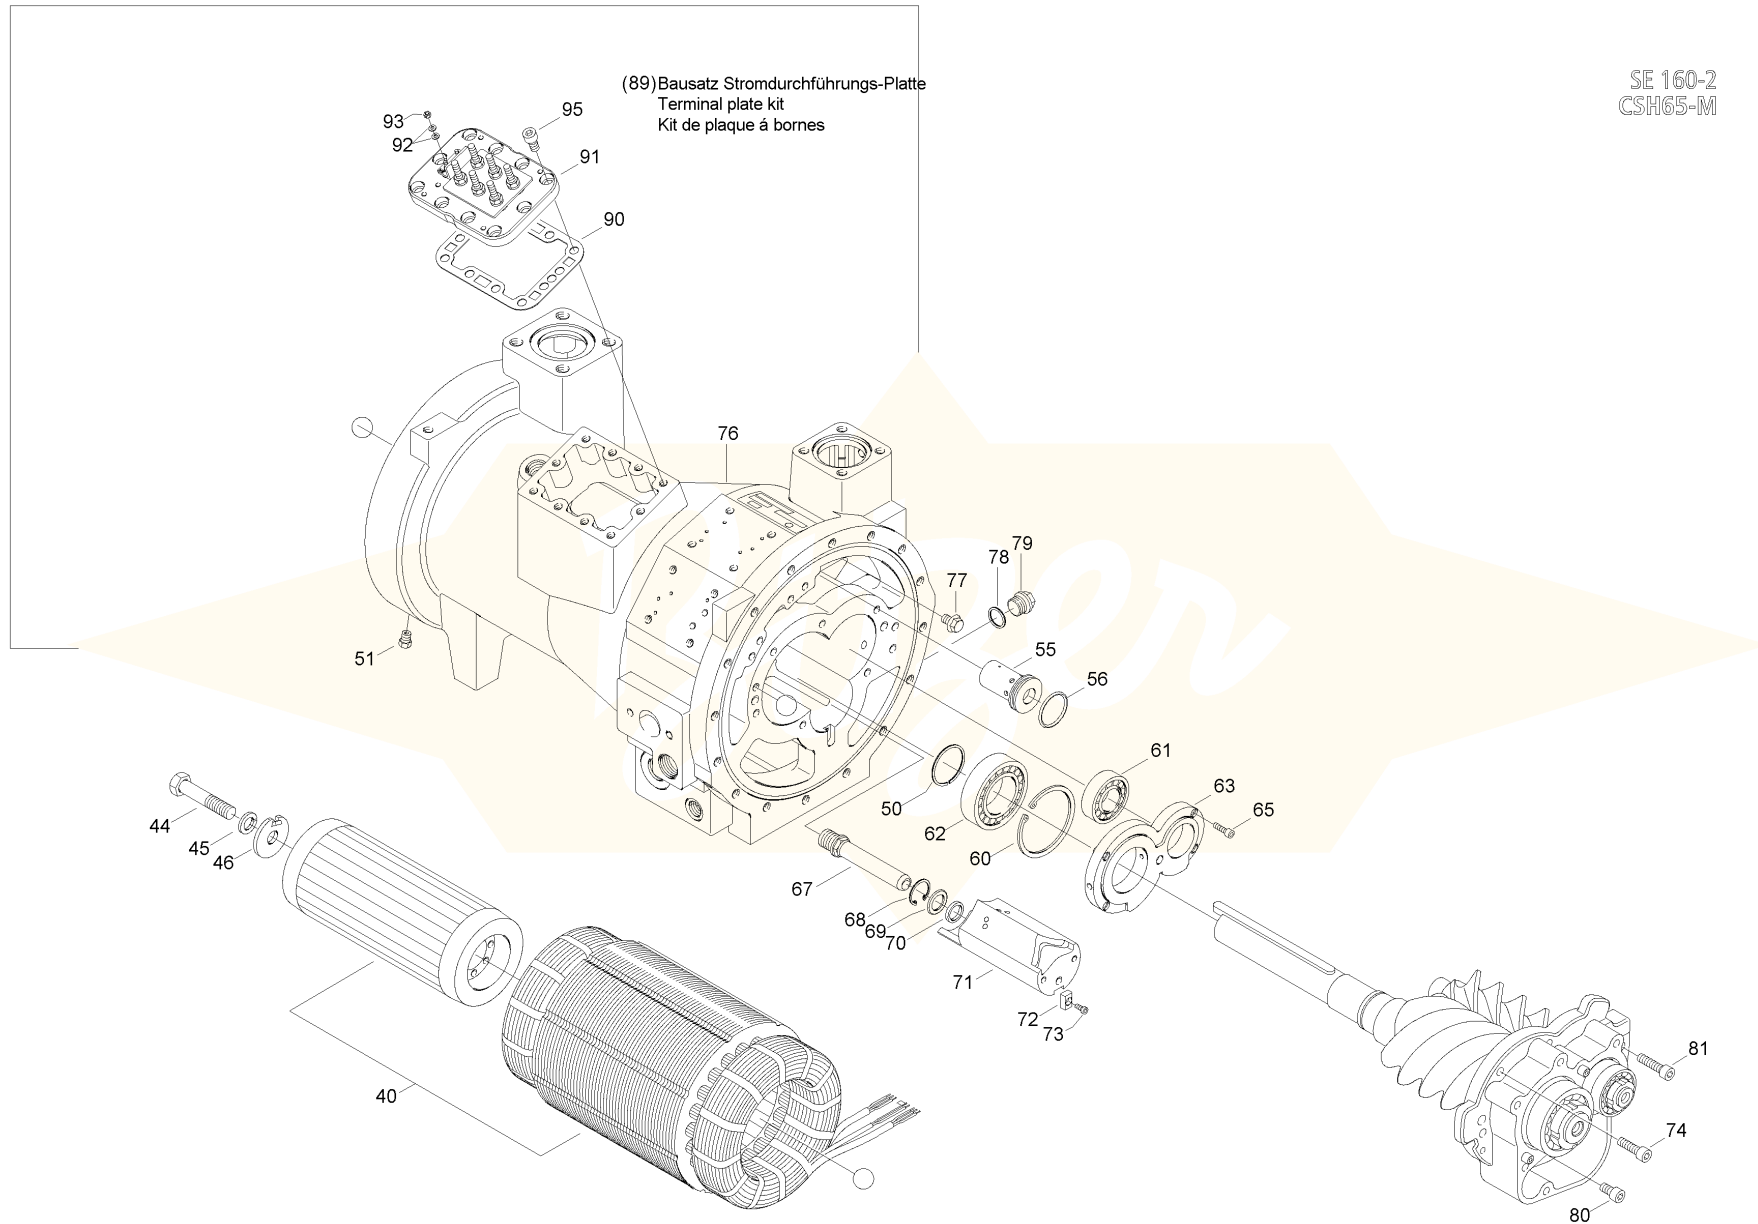

Rotor / Roulement

SE 160-1
CSH65-R

CSH 6551/ 61
bis/ until/ jusqu'à
02.09
(650) Bausatz Läufer
Kit rotors
Kit de montage des rotors
(incl. 2, 3, 6, 10, 11, 13, 22, 23, 63, 65)

côte moteur / aspiration

Robinet d'arrêt / pièces en option

Boîte de raccordement

SE 160-7
CSH66-E

Jeu de joints