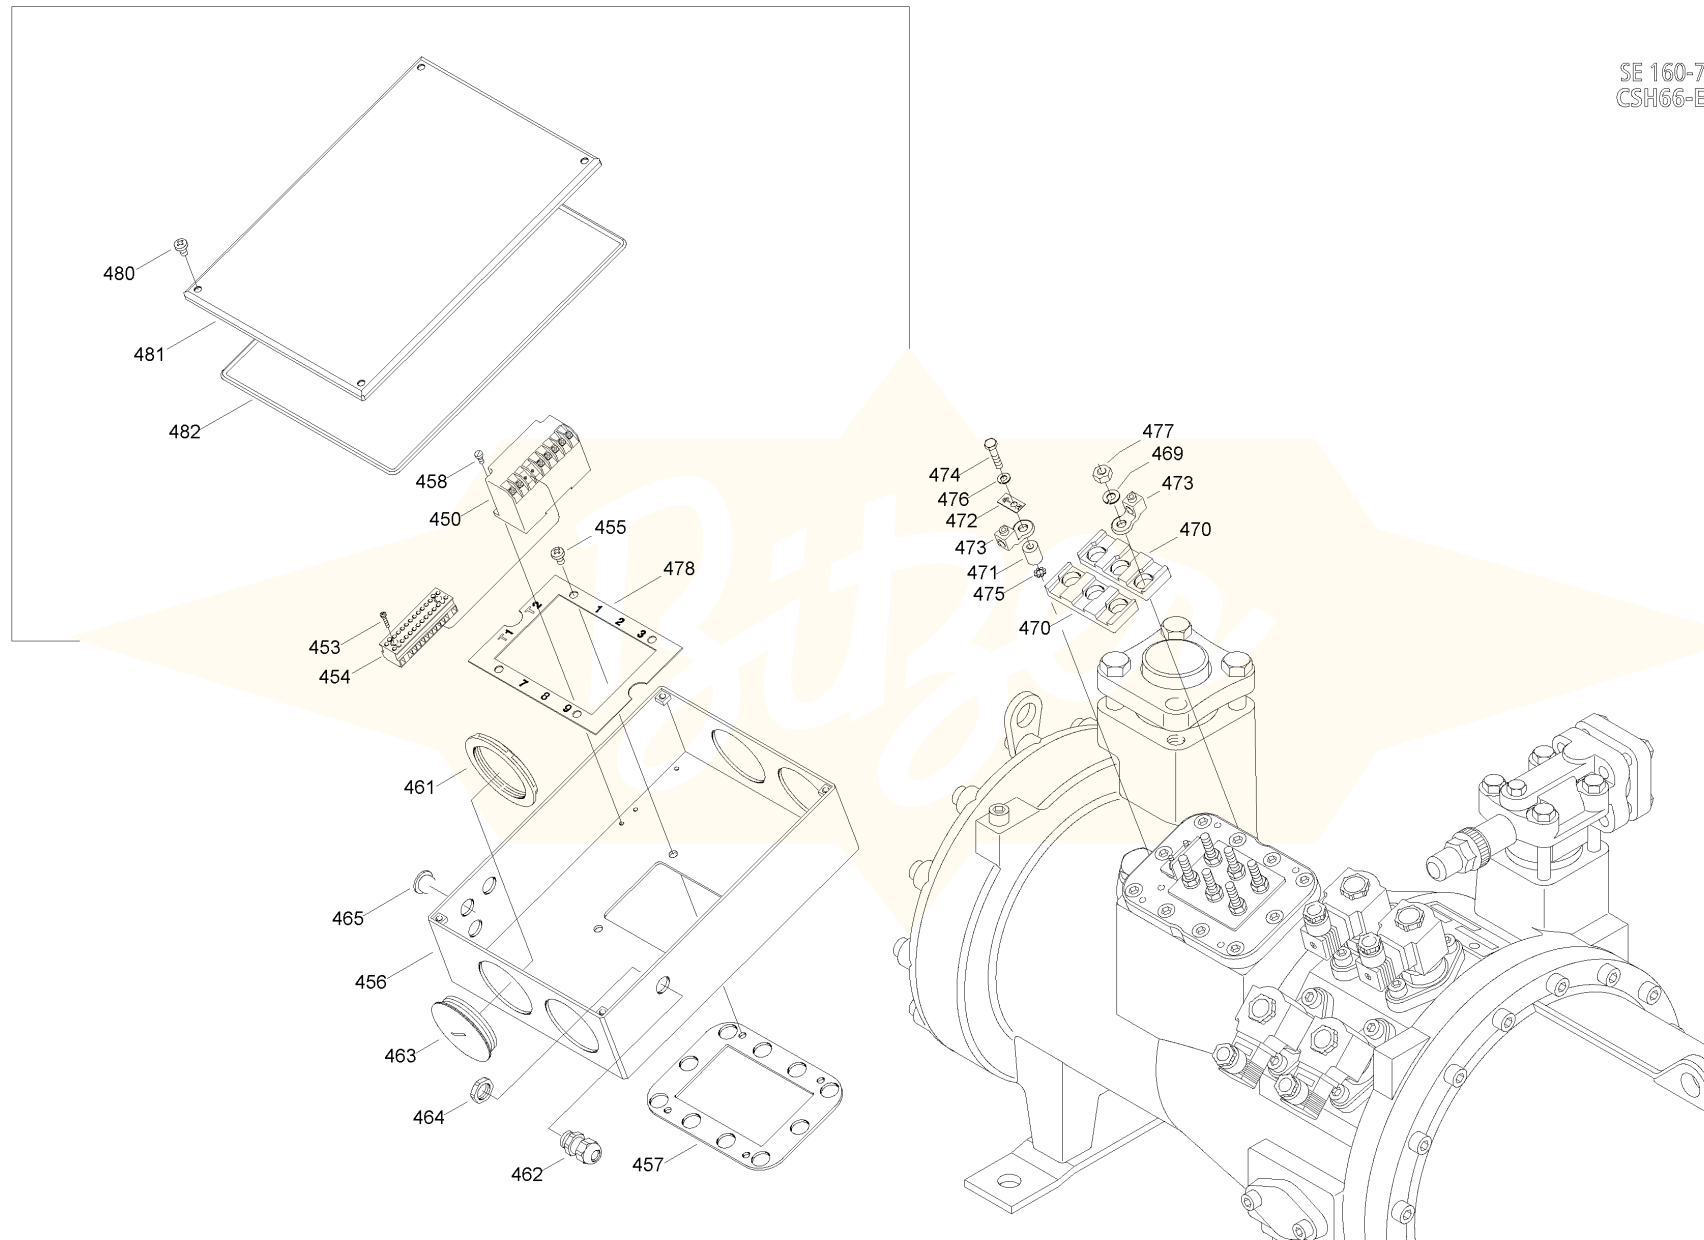

Rotor / Roulement

SE 160-1
CSH65-R

CSH 6551/ 61
bis/ until/ jusqu'à
02.09
(650) Bausatz Läufer
Kit rotors
Kit de montage des rotors
(incl. 2, 3, 6, 10, 11, 13, 22, 23, 63, 65)

côte moteur / aspiration

Robinet d'arrêt / pièces en option

Boîte de raccordement

SE 160-7
CSH66-E

Jeu de joints